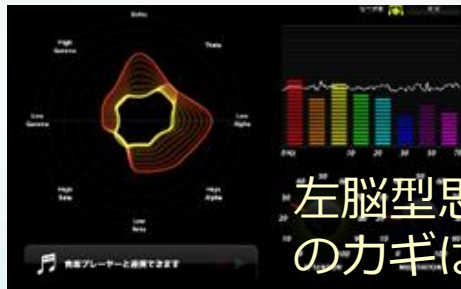

アセンション クリスタル Hz (ヘルツ)

簡易脳波測定器で、脳波を測定します。高次の器、クリスタルのような身体の状態とは、心臓パワーを使っていくことです。中心が活性化した時、α波、θ波へ脳の波動も上げることができます。

ブース番号 17

看護師 真紀

左脳型思考から右脳型へ。そのカギは、私達の中心にある、心臓です。心臓のパワーは脳がだす数百倍のパワーをもっています。心臓のパワーの波動を上げ、脳も身体もクリスタルのように波動が上がることで、高次の器となることができます。